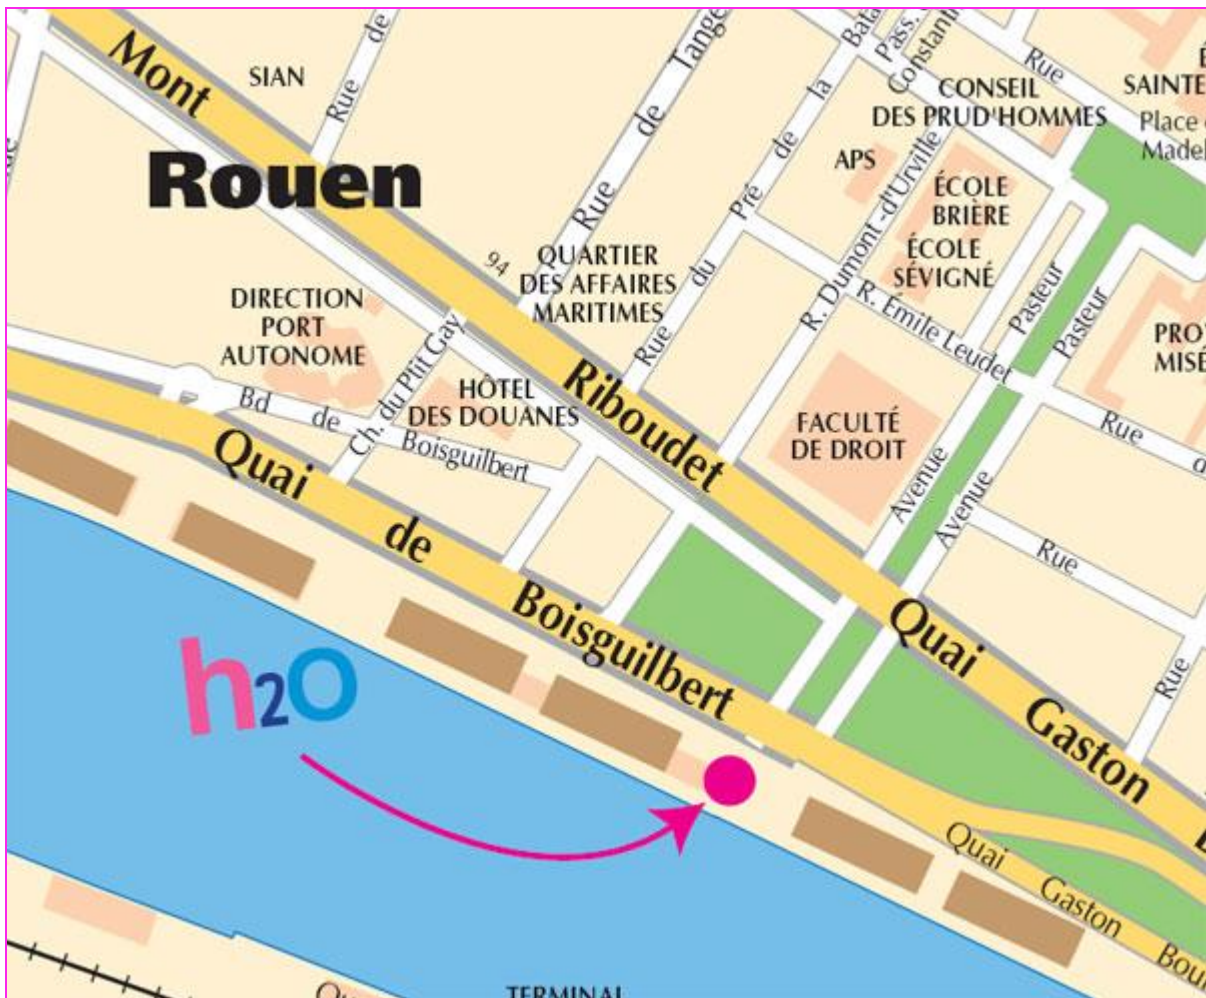

# Quai de Boisguilbert 76000 Rouen

Entrée : côté Seine

Informations accès :

Teor : T1, T2, T3 > station Pasteur  
Calculez votre trajet sur [www.tcar.fr](http://www.tcar.fr)