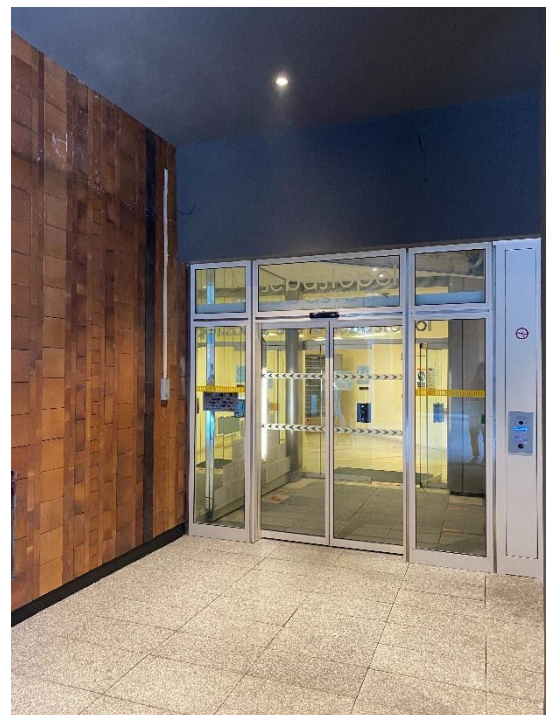

## Immeuble Le Sébastopol

3 quai Kléber, 67000 Strasbourg

**Pour accéder à nos locaux depuis la Place des Halles, marchez dans l'allée principale en vous repérant au magasin Yves Rocher au fond de l'allée. Une fois au fond, n'entrez pas dans le centre commercial et tournez à droite pour vous diriger vers l'entrée du bâtiment « Le Sébastopol »**

**Entrez dans le bâtiment et retrouvez nous au 5<sup>ème</sup> étage, tournez à droite en sortant de l'ascenseur.**

**Vous venez pour :**

**Une formation ? Entrez par la porte de droite**

**Un entretien ? Sonnez et entrez par la porte à gauche**